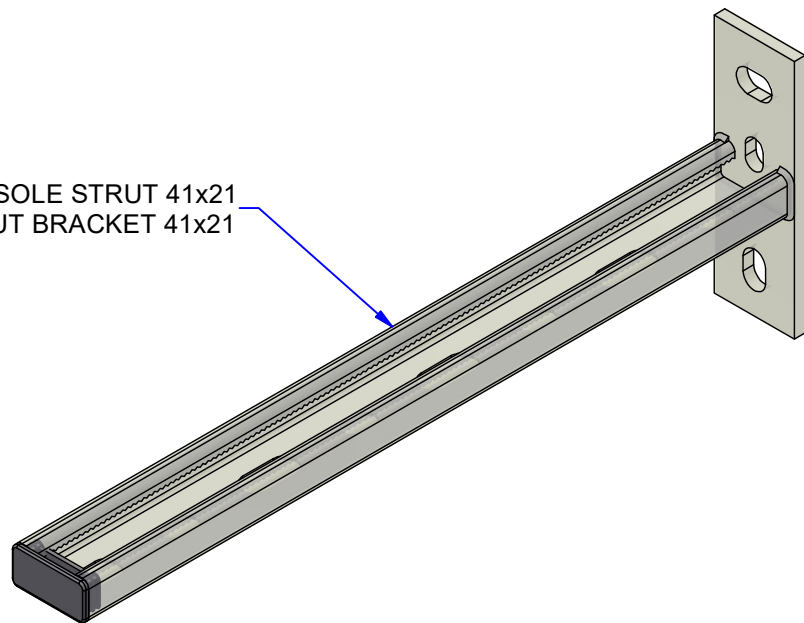

CONSOLE STRUT 41x21  
STRUT BRACKET 41x21

Description	Code	Masse/Weight Kg/p	l1./w1. mm	l2./w2. mm	H. mm
BOUCHON PS6153 41x21 PEHD NOIR	687385	0,003	41	20	12

www.niedaxfrance.fr

PE Noir

BOUCHON PS6153 41X21 PEHD NOIR  
STRUT END CAP 41X21 PEHD